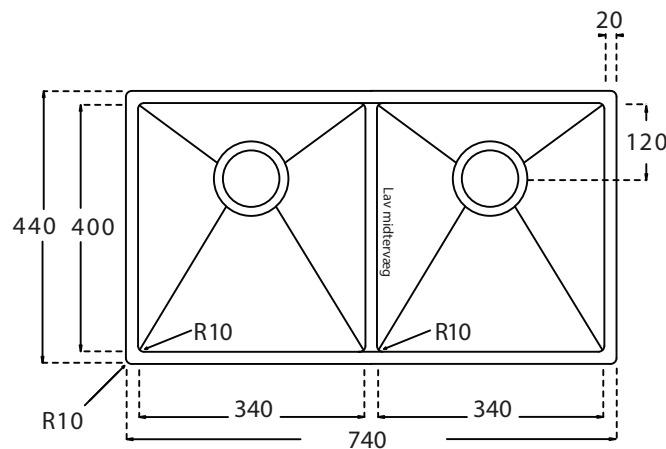

Kubus 840 Soft køkkenvask Udskæringsmål

Varenr.: 10039DK
VVS-nr.: 689300084

Godstykkelse: 1,2 mm
Min. skabsbredde: 800 mm

Fikseringsclips til nedfældning medfølger

LAVABO®

UDSKÆRINGSMÅL Nedfældning
AUSSPARURNG Einbau
CUTOUT Normal instalation

UDSKÆRINGSMÅL Planlimning
AUSSPARURNG Flächenbündig
CUTOUT Flush mount