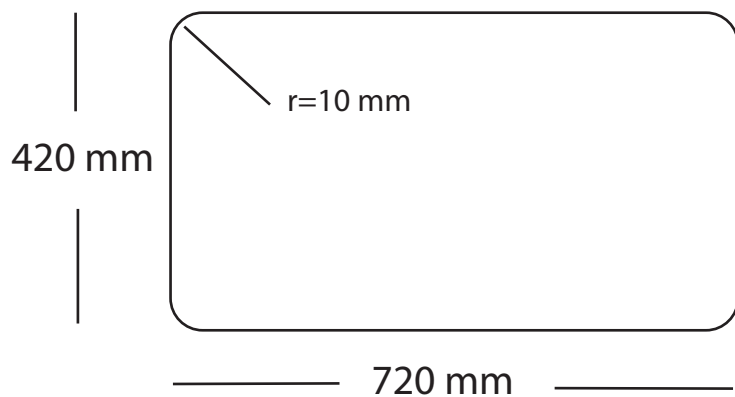

Kubus 840 Soft køkkenvask Udskæringsmål

Varenr.: 10039DK
VVS-nr.: 689300084

Godstykkelse: 1,2 mm
Min. skabsbredde: 800 mm

Fikseringsclips til nedfældning medfølger

LAVABO®

UDSKÆRINGSMÅL Nedfældning
AUSSPARURNG Einbau
CUTOUT Normal instalation

UDSKÆRINGSMÅL Planlimning
AUSSPARURNG Flächenbündig
CUTOUT Flush mount